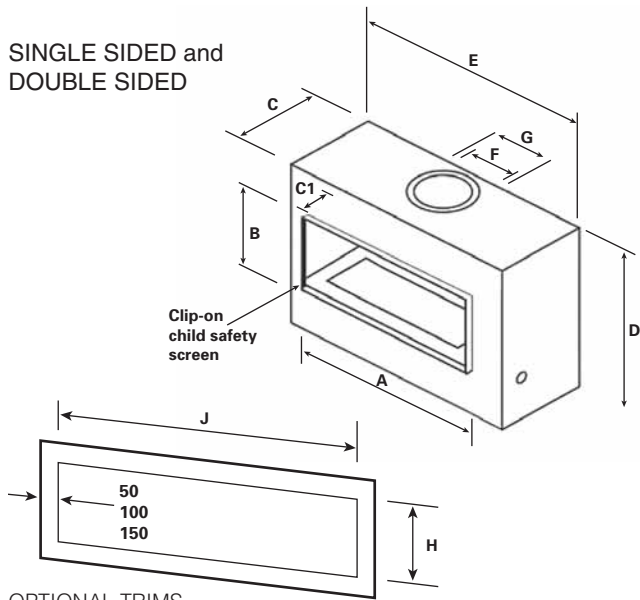

For something just as smart but simpler, why not go for the freestanding option?

Cantilever 700 Logs

Cantilever 700 Pebbles

Horizon Freestander Logs

SINGLE SIDED and DOUBLE SIDED

OPTIONAL TRIMS

SINGLE SIDED	A*	B*	C	C1	D	E	F	G	H	J
700 LOW LINE	730	291	450	25	670	1000	176	228	282	720
850 LOW LINE	880	291	450	25	770	1095	225	247	282	870
1100 LOW LINE	1130	291	450	25	770	1358	225	247	282	1120
1500 LOW LINE	1530	291	435	25	900	1746	250	300	282	1520
2000 LOW LINE	2030	291	435	25	900	2246	250	300	282	2020

*OPENING DIMENSIONS

DOUBLE SIDED	A*	B*	C	C1	D	E	F	G	H	J
700 LOW LINE	730	291	450	25	670	1000	250	300	282	720
850 LOW LINE	880	291	450	25	770	1095	250	300	282	870
1100 LOW LINE	1130	291	450	25	770	1358	250	300	282	1120
1500 LOW LINE	1530	291	435	40	900	1746	300	350	282	1520
2000 LOW LINE	2030	291	435	40	900	2246	300	350	282	2020