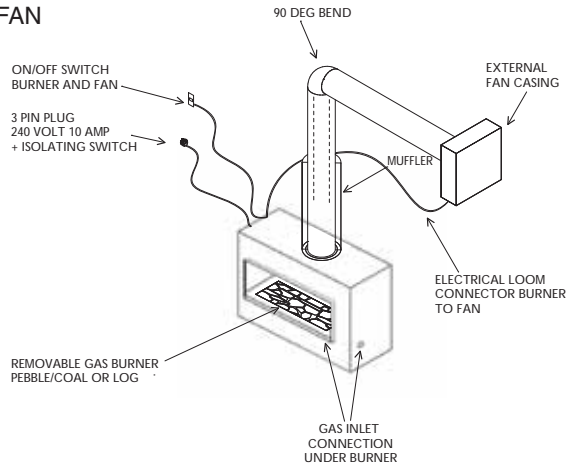

Internal or external fan options

(See manual or dealer for more detailed power flue runs)

EXTERNAL FAN

INTERNAL FAN

SINGLE SIDED	A*	B*	C	C1	D	E	F	G	H	J
700 LOW LINE	730	291	450	25	670	1000	176	228	282	720
850 LOW LINE	880	291	450	25	770	1095	225	247	282	870
1100 LOW LINE	1130	291	450	25	770	1358	225	247	282	1120
1500 LOW LINE	1530	291	435	25	900	1746	250	300	282	1520
2000 LOW LINE	2030	291	435	25	900	2246	250	300	282	2020